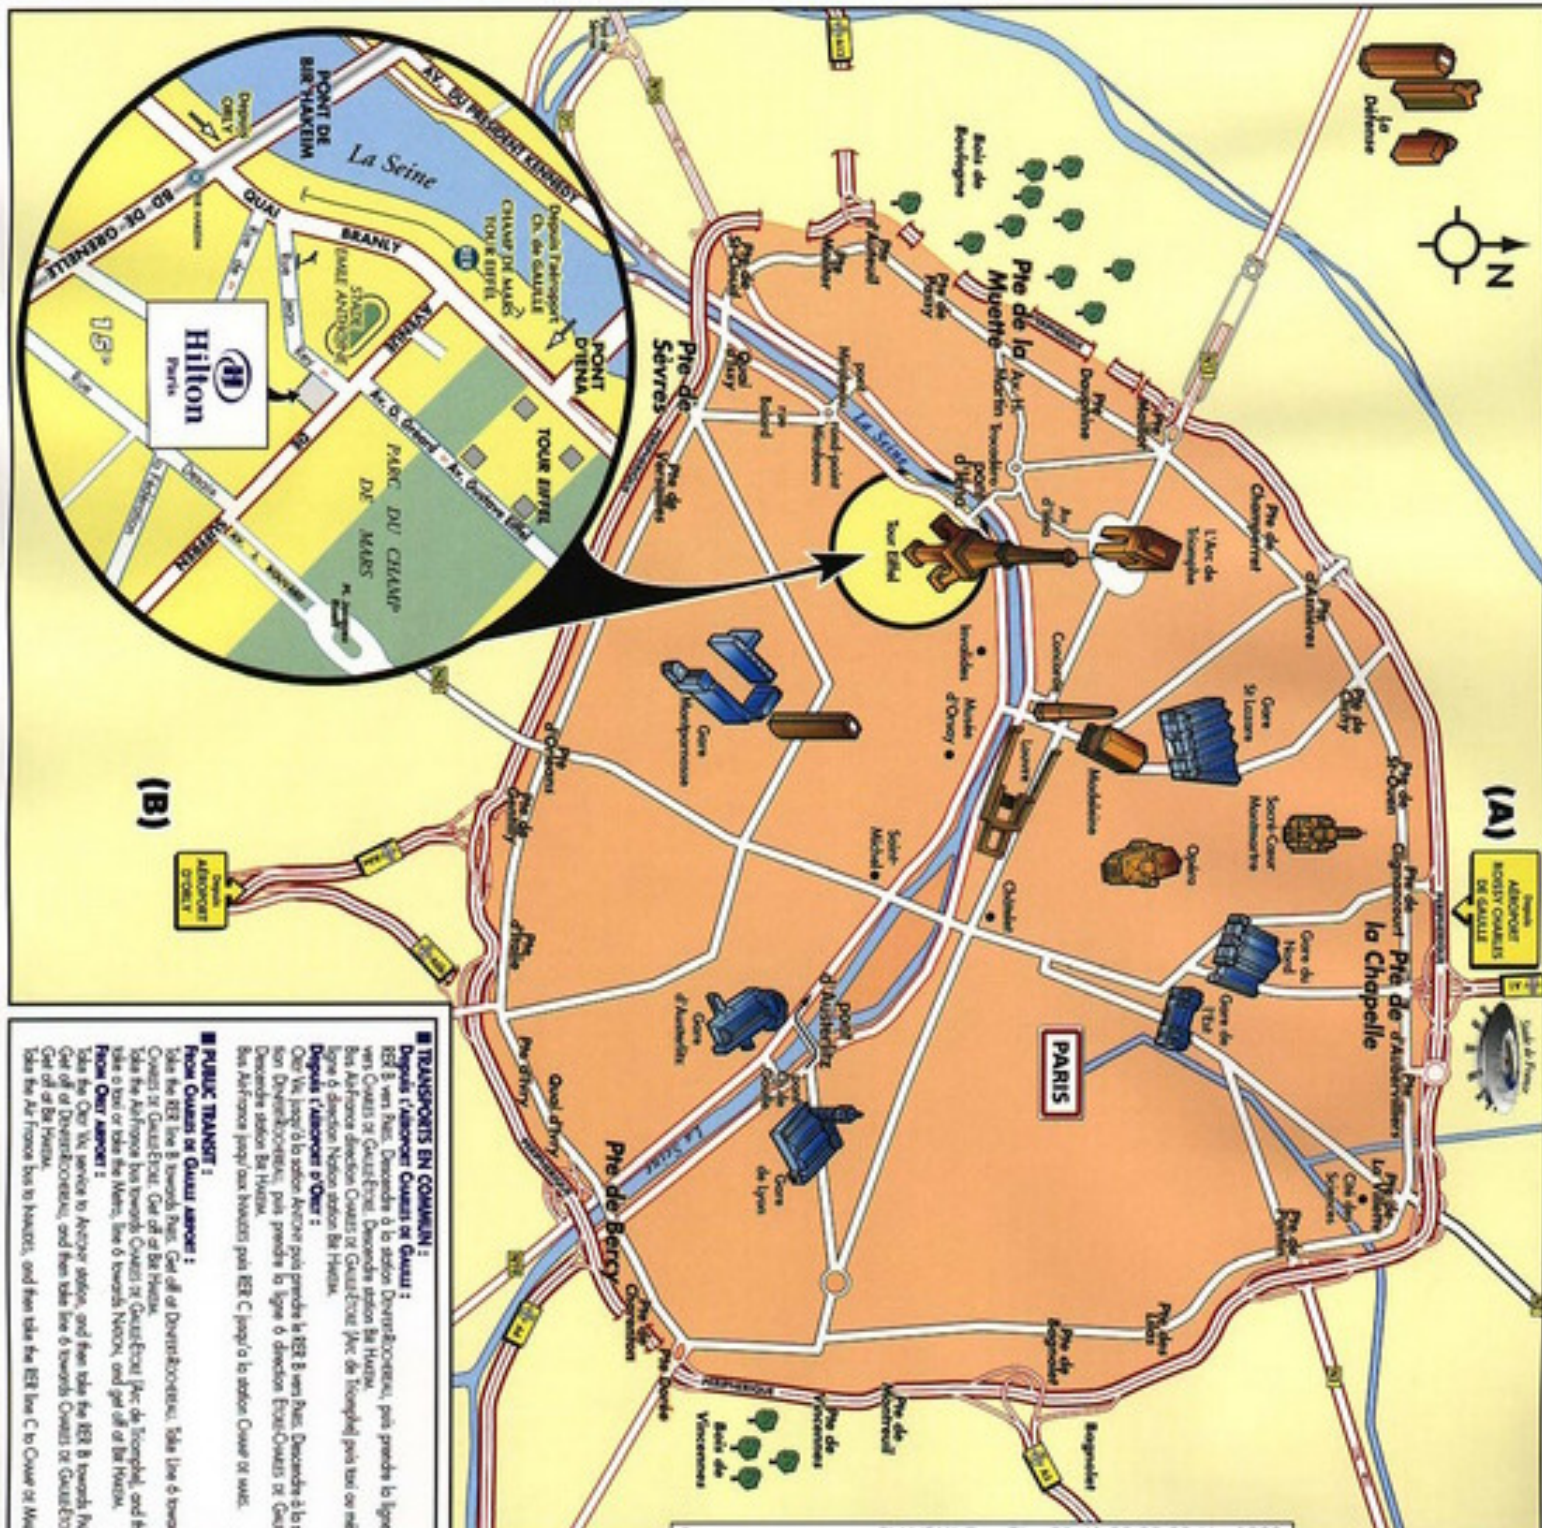

(A)
Aéroport ROSSY CHARLES DE GAULLE

(B)
Aéroport ORLY

TRANSPORTS EN COMMUN :

Départ (Aéroport Charles de Gaulle) :
RER B vers Paris. Descendez à la station Denfert-Rochereau, puis prenez la ligne 6 vers Charles de Gaulle-Etoile. Descendez station Be Hauss.

Départ (Aéroport Orly) :
Orly Val, jusqu'à la station Aéroport puis prendre la RER B vers Paris. Descendez à la station Denfert-Rochereau, puis prendre la ligne 6 direction Eiffel/Charles de Gaulle. Descendez station Be Hauss.

Bus Aériennes :
Bus Aériennes jusqu'au Havrais puis RER C jusqu'à la station Cour de Mar.

TRAMWAY :
From Charles de Gaulle airport :
Take the RER line B towards Paris. Get off at Denfert-Rochereau. Take line 6 towards Charles de Gaulle-Etoile. Get off at Be Hauss.

From Orly airport :
Take the Orly Val service to Aéroport station, and then take the RER B towards Paris. Get off at Denfert-Rochereau, and then take line 6 towards Eiffel/Charles de Gaulle. Get off at Be Hauss.

From the Air France bus to Havrais, and then take the RER line C to Cour de Mar.