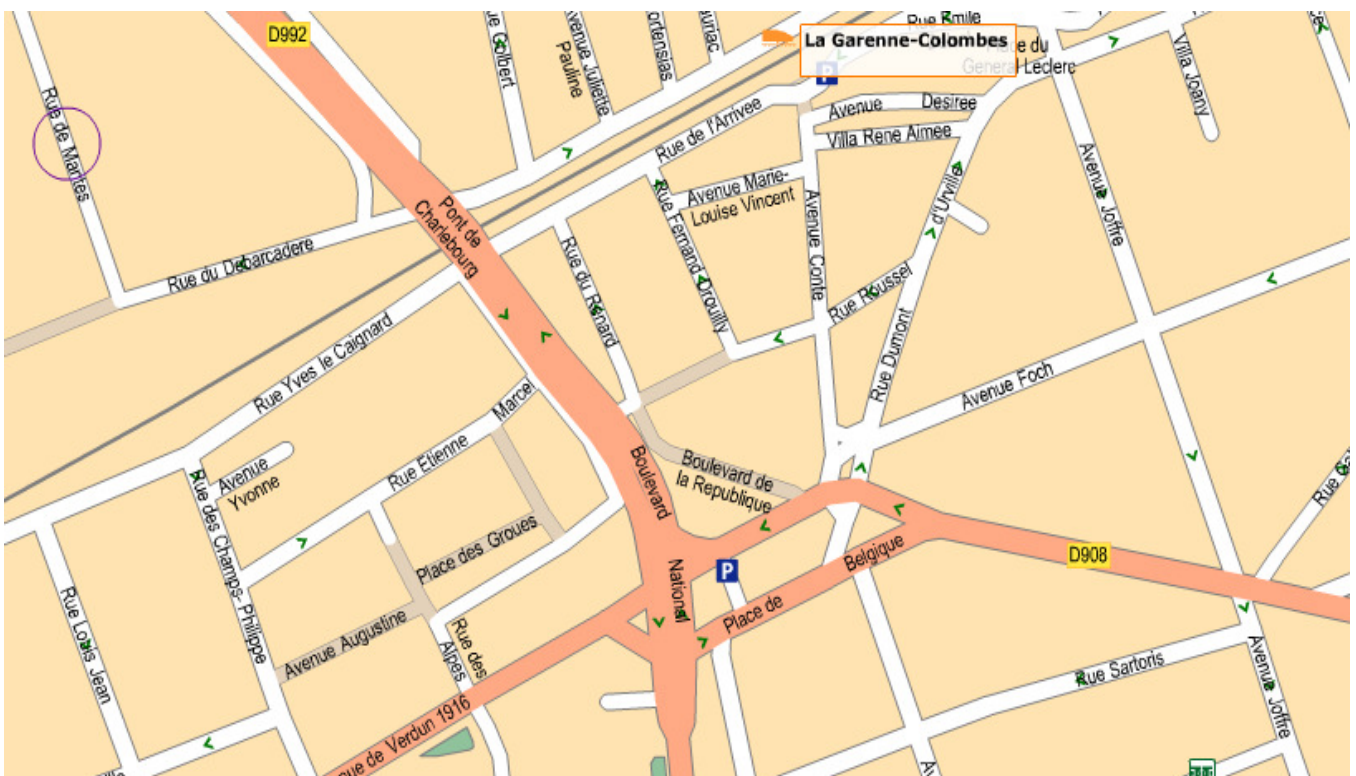

COMIRIS GROUP

PLAN D'ACCES

14-30, rue de Mantes – Immeuble le Charlebourg Bat. A
2ème étage 92700 COLOMBES
Tél. : 01 56 05 03 03

Accès par BUS :

Station Gare de la Garenne-Colombes
De la Défense : 378, 272, 262, 161

Par voiture :

A 86 sortie n°2 La Garenne Colombes
Ou
Périphérique Ouest Porte Maillot, puis direction Cergy/Rueil-Malmaison, Passer sous la Défense et prendre la Sortie pour accéder à la D992